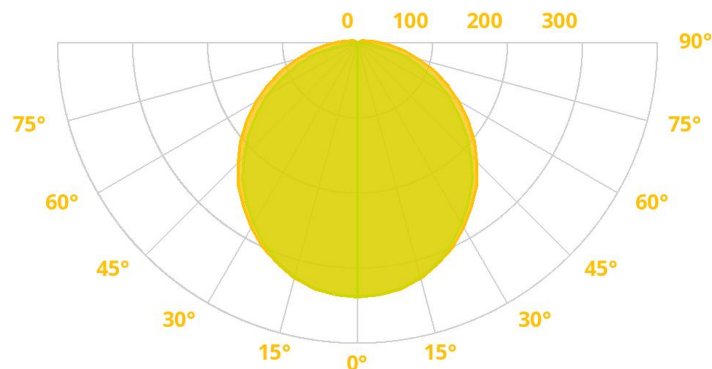

- Robustné lineárne svietidlo určené do prostredia s nebezpečím výbuchu ATEX zóny 1/21.

VLASTNOSTI PRODUKTU

Výkon svietidla	53W
Svetelný tok	6561lm
Efektivita	124 lm/W
Teplota svetla	4000K
Uhol vyžarovania	80°
IP krytie	IP66
UGR index	<21
CRI index	>80
Životnosť	50000h
Napájacie napätie	220-240 V/50-60 Hz AC
Stmievateľnosť	Núdzový modul 1h, Zap./Vyp.
Možnosti montáže	Nástenná, Stropná, Závesná
Materiál	Polykarbonát
Farba	Šedá
Záruka	5 rokov

VYŽAROVACIA KRIVKA

**DOSTUPNÉ VARIANTY**

Interný kód	Výkon	Lumen	Teplota	CRI	IP krytie	Farba	Optika	Ovládanie	Rozmery (cm)
XTRA-53W-6561-4K-P	53W	6561lm	4000K	>80	IP66	Šedá	80°	Zap./Vyp.	D 128 x Š 15,5 x V 10,5
XTRA-53W-6561-4K	53W	6561lm	4000K	>80	IP66	Šedá	80°	Zap./Vyp.	D 128 x Š 15,5 x V 10,5
XTRA-53W-6561-4K-E	53W	6561lm	4000K	>80	IP66	Šedá	80°	Núdzový modul 1h	D 128 x Š 15,5 x V 10,5