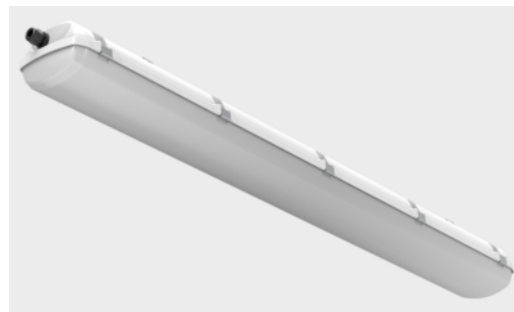

- Robustné lineárne svietidlo určené do prostredia s nebezpečím výbuchu ATEX zóny 1/21.

VLASTNOSTI PRODUKTU

Výkon svietidla	53W
Svetelný tok	6561lm
Efektivita	124 lm/W
Teplota svetla	4000K
Uhol vyžarovania	80°
IP krytie	IP66
UGR index	<21
CRI index	>80
Životnosť	50000h
Napájacie napätie	220-240 V/50-60 Hz AC
Stmievateľnosť	Núdzový modul 1h, Zap./Vyp.
Možnosti montáže	Nástenná, Stropná, Závesná
Materiál	Polykarbonát
Farba	Šedá
Záruka	5 rokov

VYŽAROVACIA KRIVKA

**DOSTUPNÉ VARIANTY**

Interný kód	Výkon	Lumen	Teplota	CRI	IP krytie	Farba	Optika	Ovládanie	Rozmery (cm)
XTRA-53W-6561-4K-P	53W	6561lm	4000K	>80	IP66	Šedá	80°	Zap./Vyp.	D 128 x Š 15,5 x V 10,5
XTRA-53W-6561-4K	53W	6561lm	4000K	>80	IP66	Šedá	80°	Zap./Vyp.	D 128 x Š 15,5 x V 10,5
XTRA-53W-6561-4K-E	53W	6561lm	4000K	>80	IP66	Šedá	80°	Núdzový modul 1h	D 128 x Š 15,5 x V 10,5